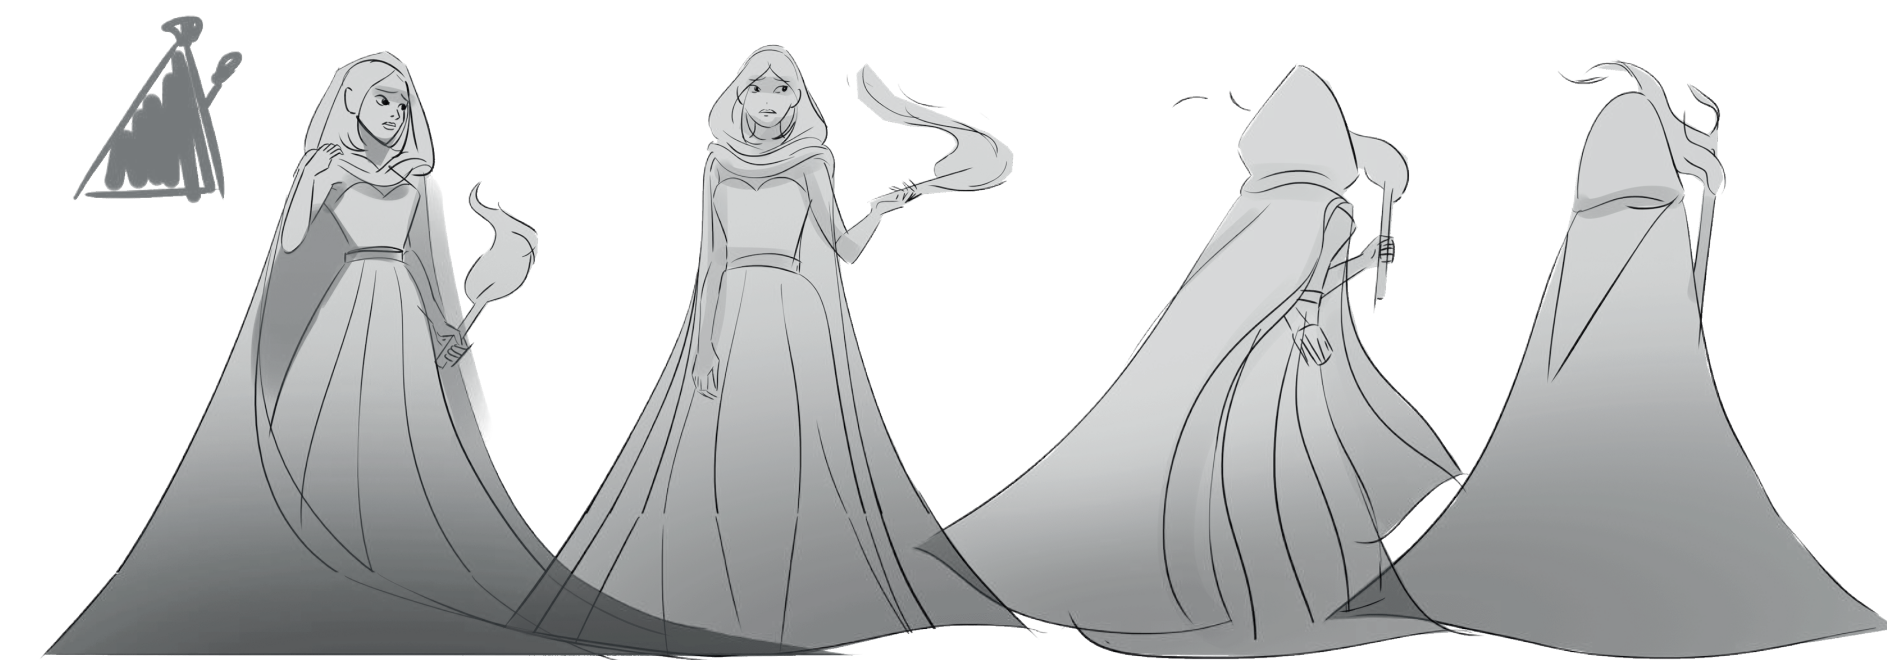

PROJET EDITORIAL