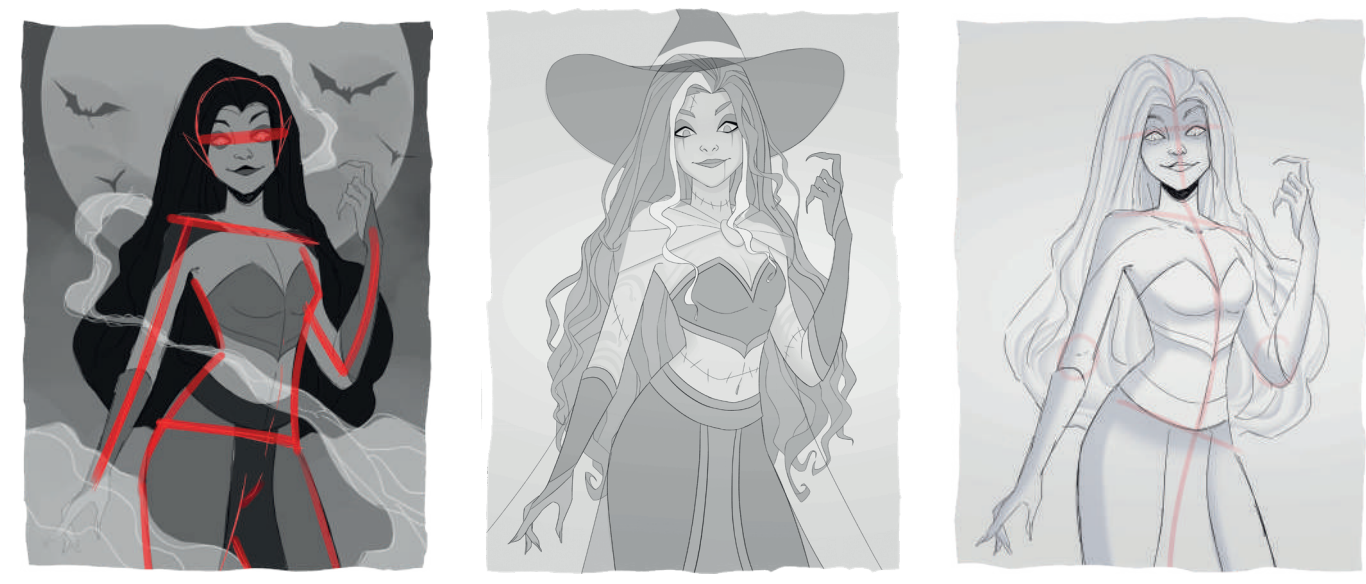

# MIGRATION

SIRÈNE

Arthur.C

FÉE MYSTIQUE

Arthur.C

# IMPERATRICE DES OMBRES

# FAN ART SAMOURAÏ "O REN ISHI"

Référence "Kill Bill" Quentin Tarentino 2003

# LES TROIS GUERRIERES